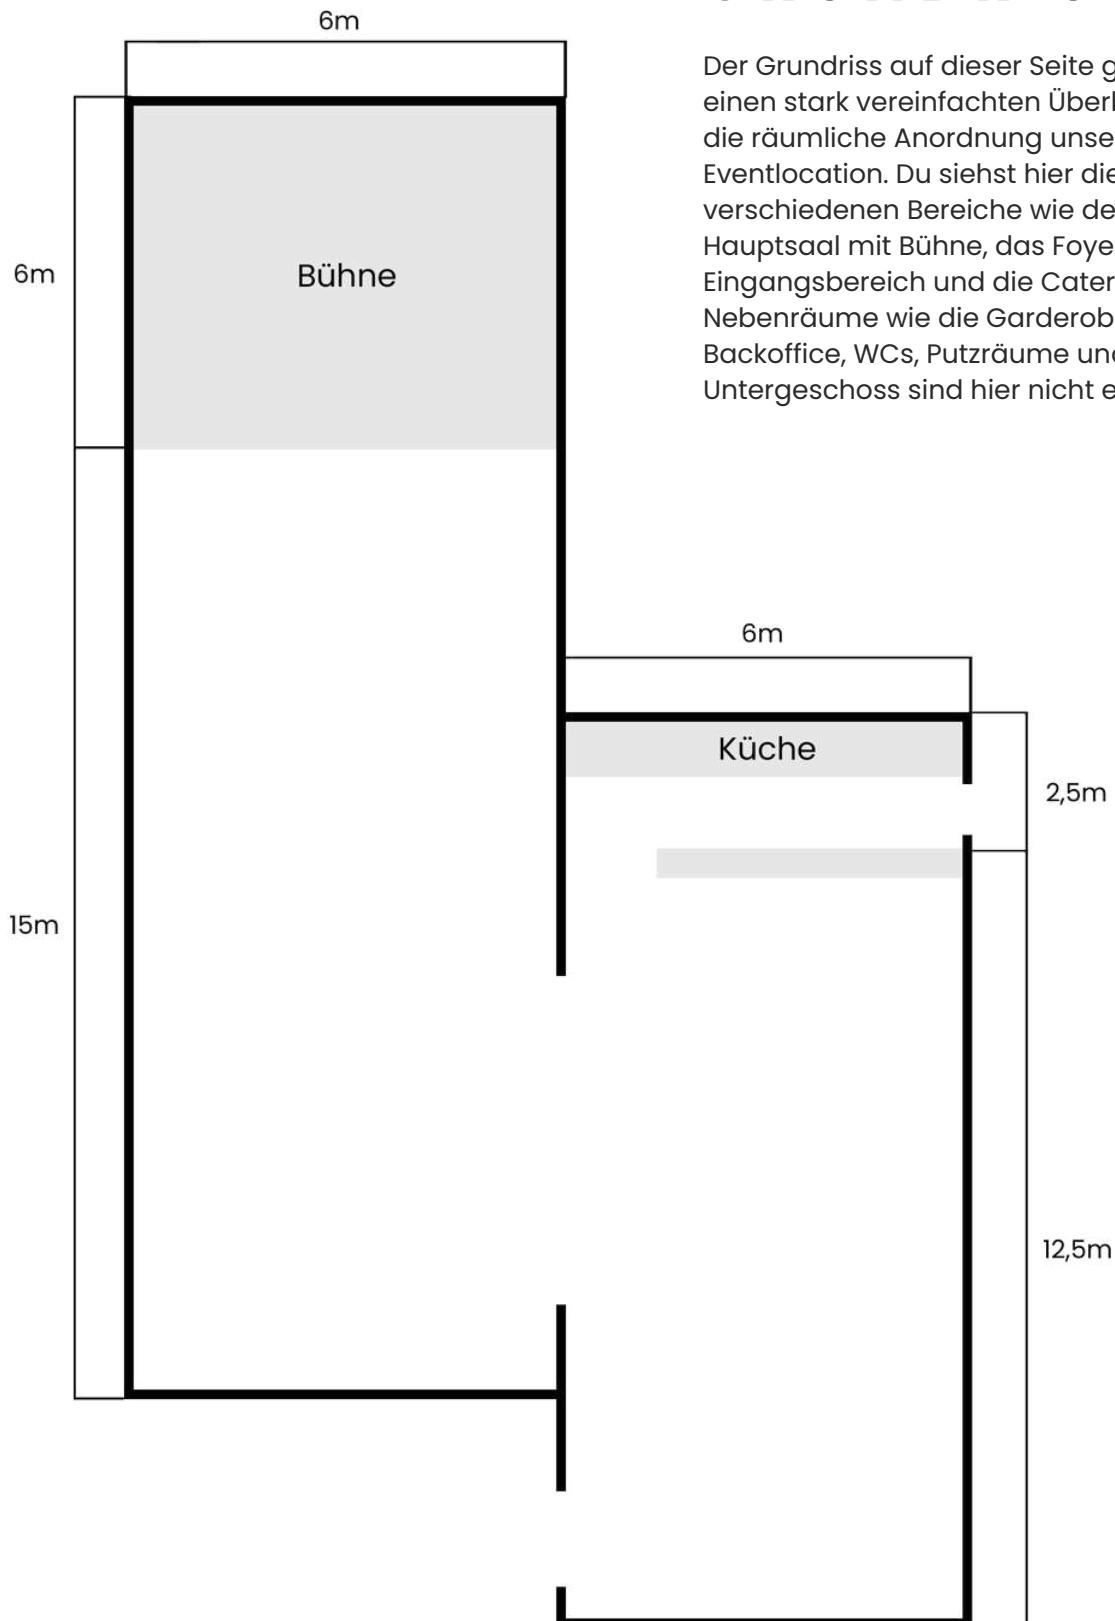

agrippina
studios®

PORTFOLIO

KEY-FACTS | LOCATION | KONTAKT

2024

KEY-FACTS

Unsere Eventlocation bietet 200 m² (nur EG, ohne UG) flexibel gestaltbare Fläche, Platz für bis zu 200 Gäste und eine zentrale Lage mit hervorragender Verkehrsanbindung. Ideal für geschäftliche und kulturelle Events.

- 200m² Fläche
- Bühne, inkl. Klavier und Backstage
- Zentrale Innenstadt-Lage am Brüsseler Platz
- Catering-Küche mit Kühltheke, Spülmaschine, Herd, Kühlschrank, und Bar
- Beamer, Leinwand, LED-Spots und Soundtechnik
- Catering, Möblierung, Sicherheit, DJ und Event-Equipment auf Anfrage
- 2x 55 Zoll Smart-TV's
- Steuerbare Smart-LED-Beleuchtung via App
- Haustechniker
- Zusätzliche STAFF-Räume und Büros im UG möglich
- Lagerräume für Catering und Equipment im UG möglich

GRUNDRISS EG

Der Grundriss auf dieser Seite gibt dir einen stark vereinfachten Überblick über die räumliche Anordnung unserer Eventlocation. Du siehst hier die verschiedenen Bereiche wie den Hauptsaal mit Bühne, das Foyer, den Eingangsbereich und die Catering-Küche. Nebenräume wie die Garderobe, unser Backoffice, WCs, Putzräume und das Untergeschoss sind hier nicht erfasst.

DIE LOCATION

Die agrippina studios befinden sich im Herzen von Köln. Direkt am Brüsseler Platz im Belgischen Viertel wurde eine hochwertige Kreativfläche für geschäftliche und kulturelle Events geschaffen.