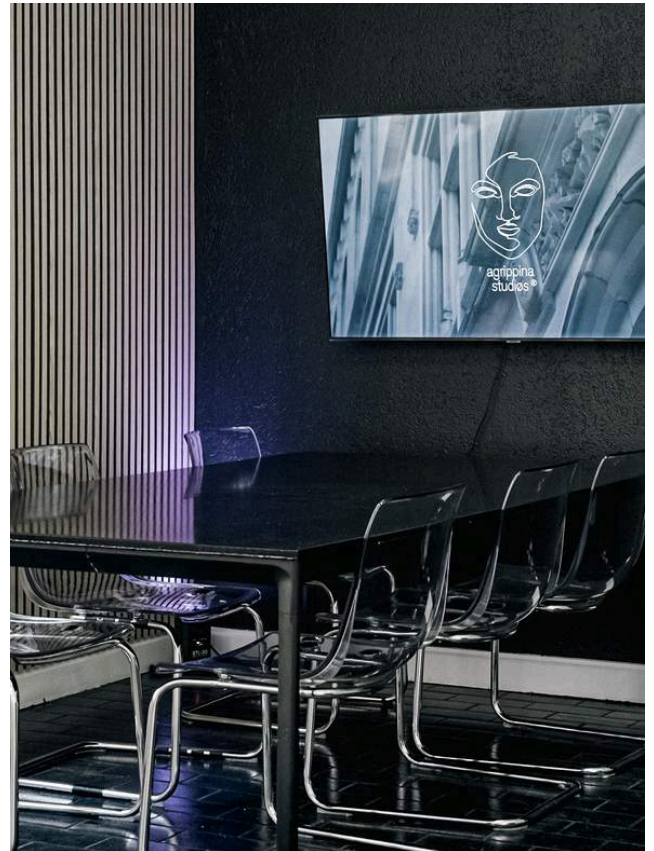

FIRMENEVENTS

Die agrippina studios zeichnen sich durch ihre moderne Ausstattung und flexiblen Raumkonzepte aus. Mit einer erstklassigen Lage in Köln bietet sie eine hervorragende Voraussetzung für ihr Business Event.